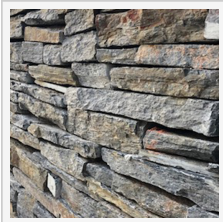

Natural Stones

geral@silaco.pt | (+351) 249 575 148

VERBLENDER

DESCRIÇÃO

Größe (cm)

20/90 x 6/15

Morada: Rua da Escola, 9 Amieira
2435-681 Urqueira
Portugal

Email: geral@silaco.pt
comercial@silaco.pt