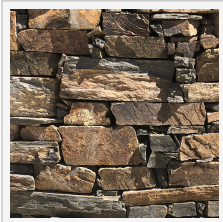

## DESCRIÇÃO

Größe (mm)

20/90 x 6/15

**Morada:** Rua da Escola, 9 Amieira  
2435-681 Urqueira  
Portugal

**Email:** geral@silaco.pt  
comercial@silaco.pt

**Tlf:** +351 249 575 148  
**Fax:** +351 249 096 686  
**Tlm:** +351 917 279 864