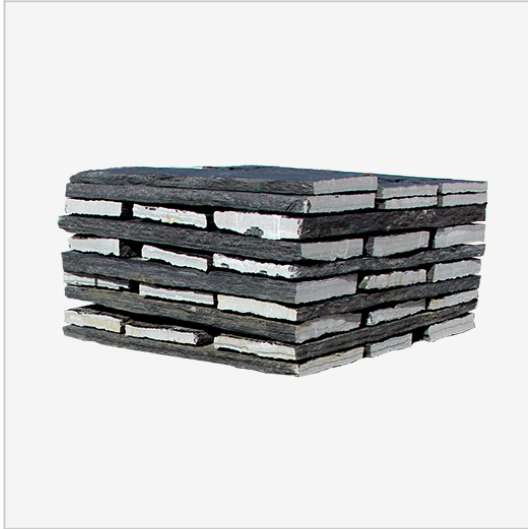

Natural Stones

geral@silaco.pt | (+351) 249 575 148

GRAMME N MIT GESÄGT EN KANTEN

DESCRIÇÃO

Größe (cm)	Breite (cm)
60	20/40
80	30
100	50
120	
150	
200	
250	

Morada: Rua da Escola, 9 Amieira
2435-681 Urqueira
Portugal