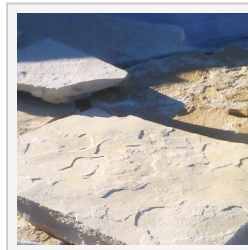

GELBER KALKST EIN

DESCRIÇÃO

Dicke (cm)

4/6

Anzahl

3/5 un. por m²

Morada: Rua da Escola, 9 Amieira
2435-681 Urqueira
Portugal

Email: geral@silaco.pt
Email: comercial@silaco.pt